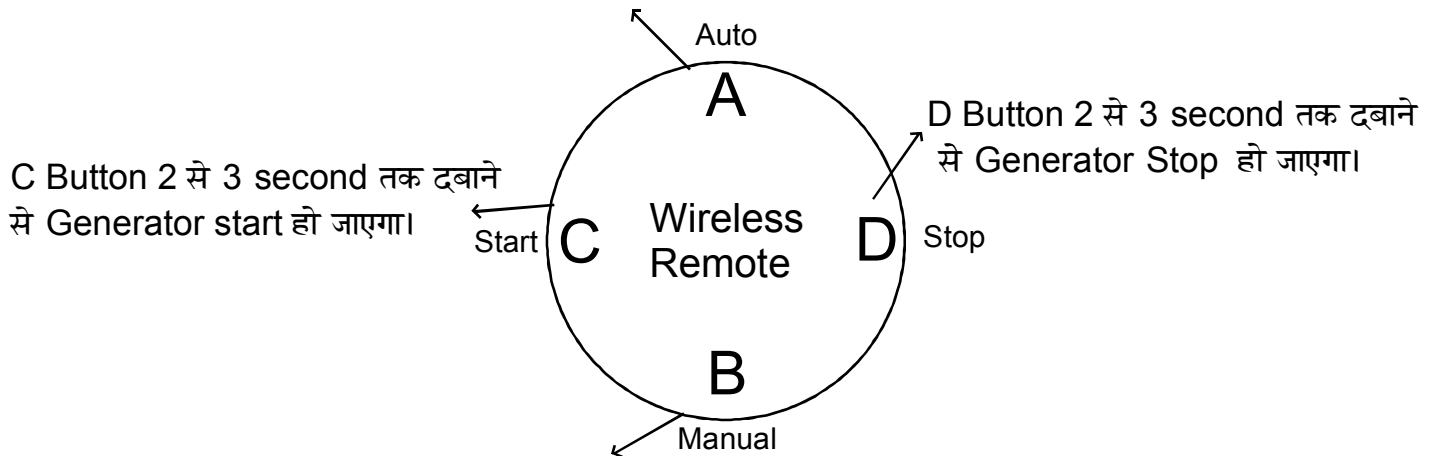

Item Code: WAC

(KG934- PSO500 - DEEPSEA - SEDMAC और ऐसा कोड भी controller जिसमे AUTO का Button होगा)

Functions

Remote Start – Remote Stop
Remote Start – Auto Stop
Auto Start – Auto Stop

Connection Details

Wire Details

Wireless Remote कैसे काम करेगा ।

A Button को 2 से 3 second तक दबाने से Generator Auto Mode में चला जाएगा।

B Button को 2 से 3 second तक दबाने से Generator Manual Mode में चला जाएगा ।

- Note:**
1. यह Unit लगाने से आपके Generator की कोड भी Safety Bypass नहीं होगी ।
 2. Manual mode में भी Electricity Board की Supply आने पर Generator Auto Stop होगा ।