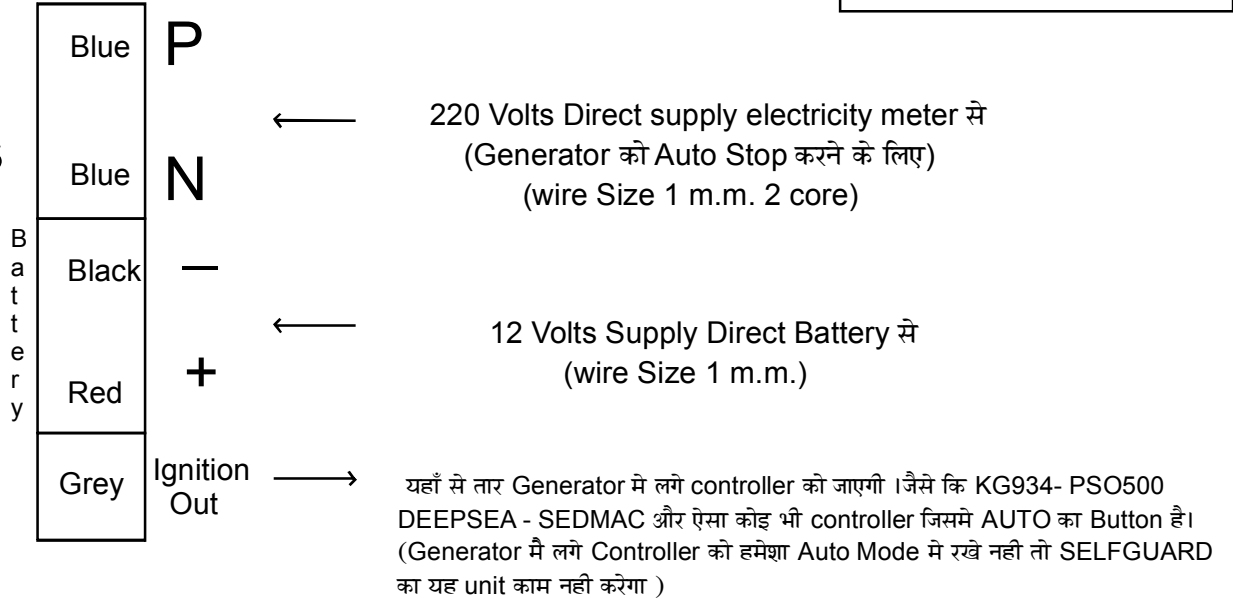

Item Code: WAC

(KG934- PSO500 - DEEPSEA - SEDMAC और ऐसा कोड भी controller जिसमे AUTO का Button होगा)

Functions

Remote Start – Remote Stop
Remote Start – Auto Stop
Auto Start – Auto Stop

Connection Details

Wire Details

Wireless Remote कैसे काम करेगा ।

A Button को 2 से 3 second तक दबाने से Generator Auto Mode में चला जाएगा।

B Button को 2 से 3 second तक दबाने से Generator Manual Mode में चला जाएगा ।

- Note:**
1. यह Unit लगाने से आपके Generator की कोड भी Safety Bypass नहीं होगी ।
 2. Manual mode में भी Electricity Board की Supply आने पर Generator Auto Stop होगा ।